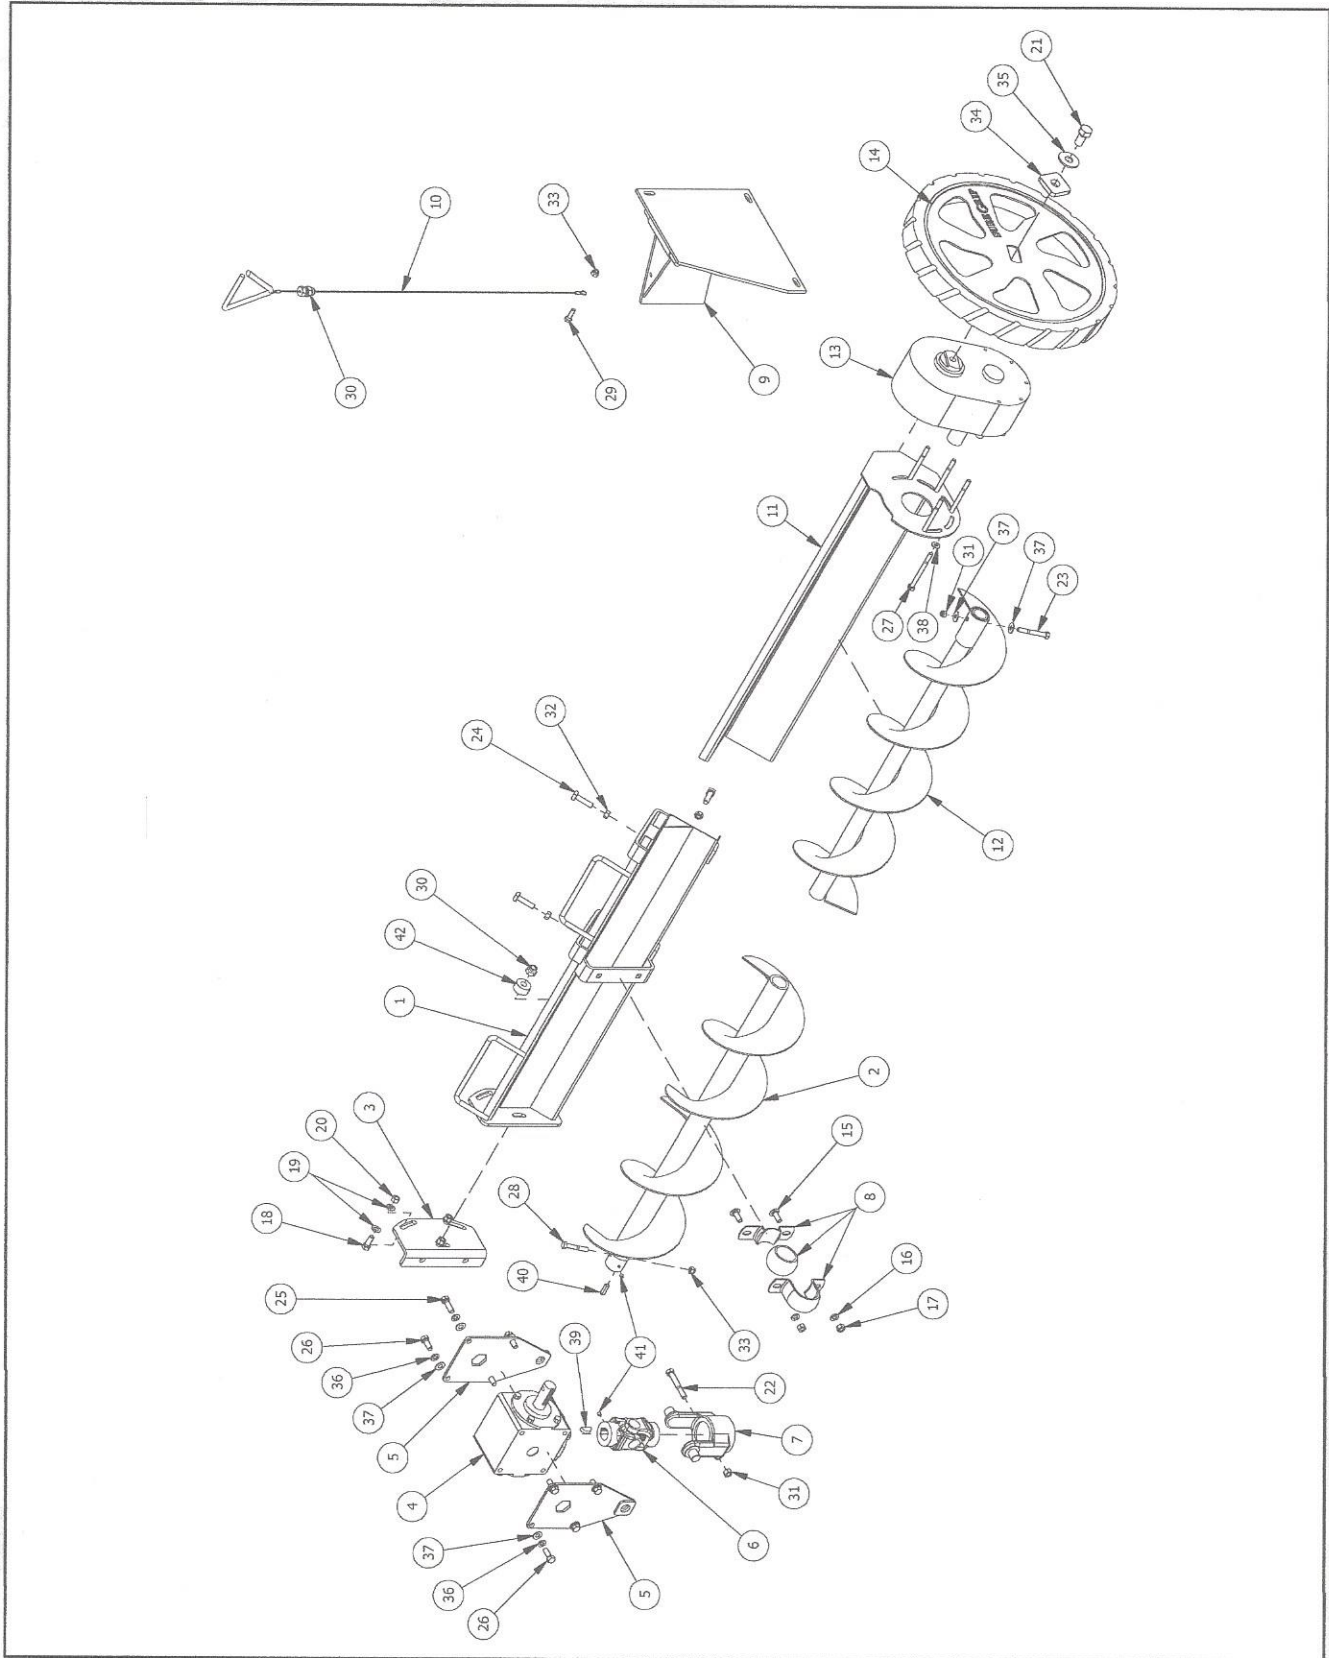

#s	DESCRIPTION	7 1/4" PART #	9" PART #	QTY
	1/2" Flatwasher			
	Models: 14/15-24/26	-	n/a	0
	Models: 27/29-38/40	-	10297	2
	Models: 42/43-48/50	-	10297	4
16	3/8" Flatwasher			
	Models: 14/15-24/26	n/a	-	0
	Models: 27/29-38/40	10304	-	2
	Models: 42/43-48/50	10304	-	4
	1/2" Nylon Locknut			
	Models: 14/15-24/26	-	n/a	0
	Models: 27/29-38/40	-	10324	2
	Models: 42/43-48/50	-	10324	4
17	3/8" Nylon Locknut			
	Models: 14/15-24/26	n/a	-	0
	Models: 27/29-38/40	10274	-	2
	Models: 42/43-48/50	10274	-	4
18	1/2 x 1 1/2" Bolt	-	10294	3
	3/8 x 1 1/4" Bolt	10311	-	3
19	1/2" Flatwasher	-	10297	6
	3/8" Flatwasher	10304	-	6
20	1/2" Nylon Locknut	-	10324	3
	3/8" Nylon Locknut	10274	-	3
21	5/8 x 1 1/2" Bolt	10355	10355	1
22	3/8 x 3 1/2" Bolt	10280	10280	1
	3/8 x 2" Bolt	10305	-	1
23	3/8 x 2 1/2" Bolt	-	10308	1
24	3/8 x 1 1/2" Setscrew	10343	10343	4
25	3/8 x 1 1/4" Bolt	10311	10311	2
26	3/8 x 1" Bolt	10277	10277	6
27	5/16 x 3 3/4" Bolt	c/w gearbox	c/w gearbox	5
28	5/16 x 2" Bolt	10282	10282	1
29	5/16 X 1" Bolt	10287	10287	1
	1/2" Nylon Locknut			
30	Models: 14/15-38/40	10324	10324	1
	Models: 42/43-48/50	10324	10324	2
31	3/8" Nylon Locknut	10274	10274	2
32	3/8" Hex Nut	10301	10301	4
33	5/16" Nylon Locknut	10290	10290	2
34	3/4" Square Washer	13078	13078	1
35	5/8" Lockwasher	15027	15027	1
36	3/8" Lockwasher	10276	10276	8
37	3/8" Flatwasher SM OD	10275	10275	10
38	5/16" Lockwasher	c/w gearbox	c/w gearbox	5
39	Woodruff Key	10279	10279	1
40	1/4 x 1" Key	10281	10281	1
41	Setscrew	10307	10307	2
	Roller			
42	Models: 14/15-38/40	n/a	n/a	0
	Models: 42/43-48/50	10377	10377	1