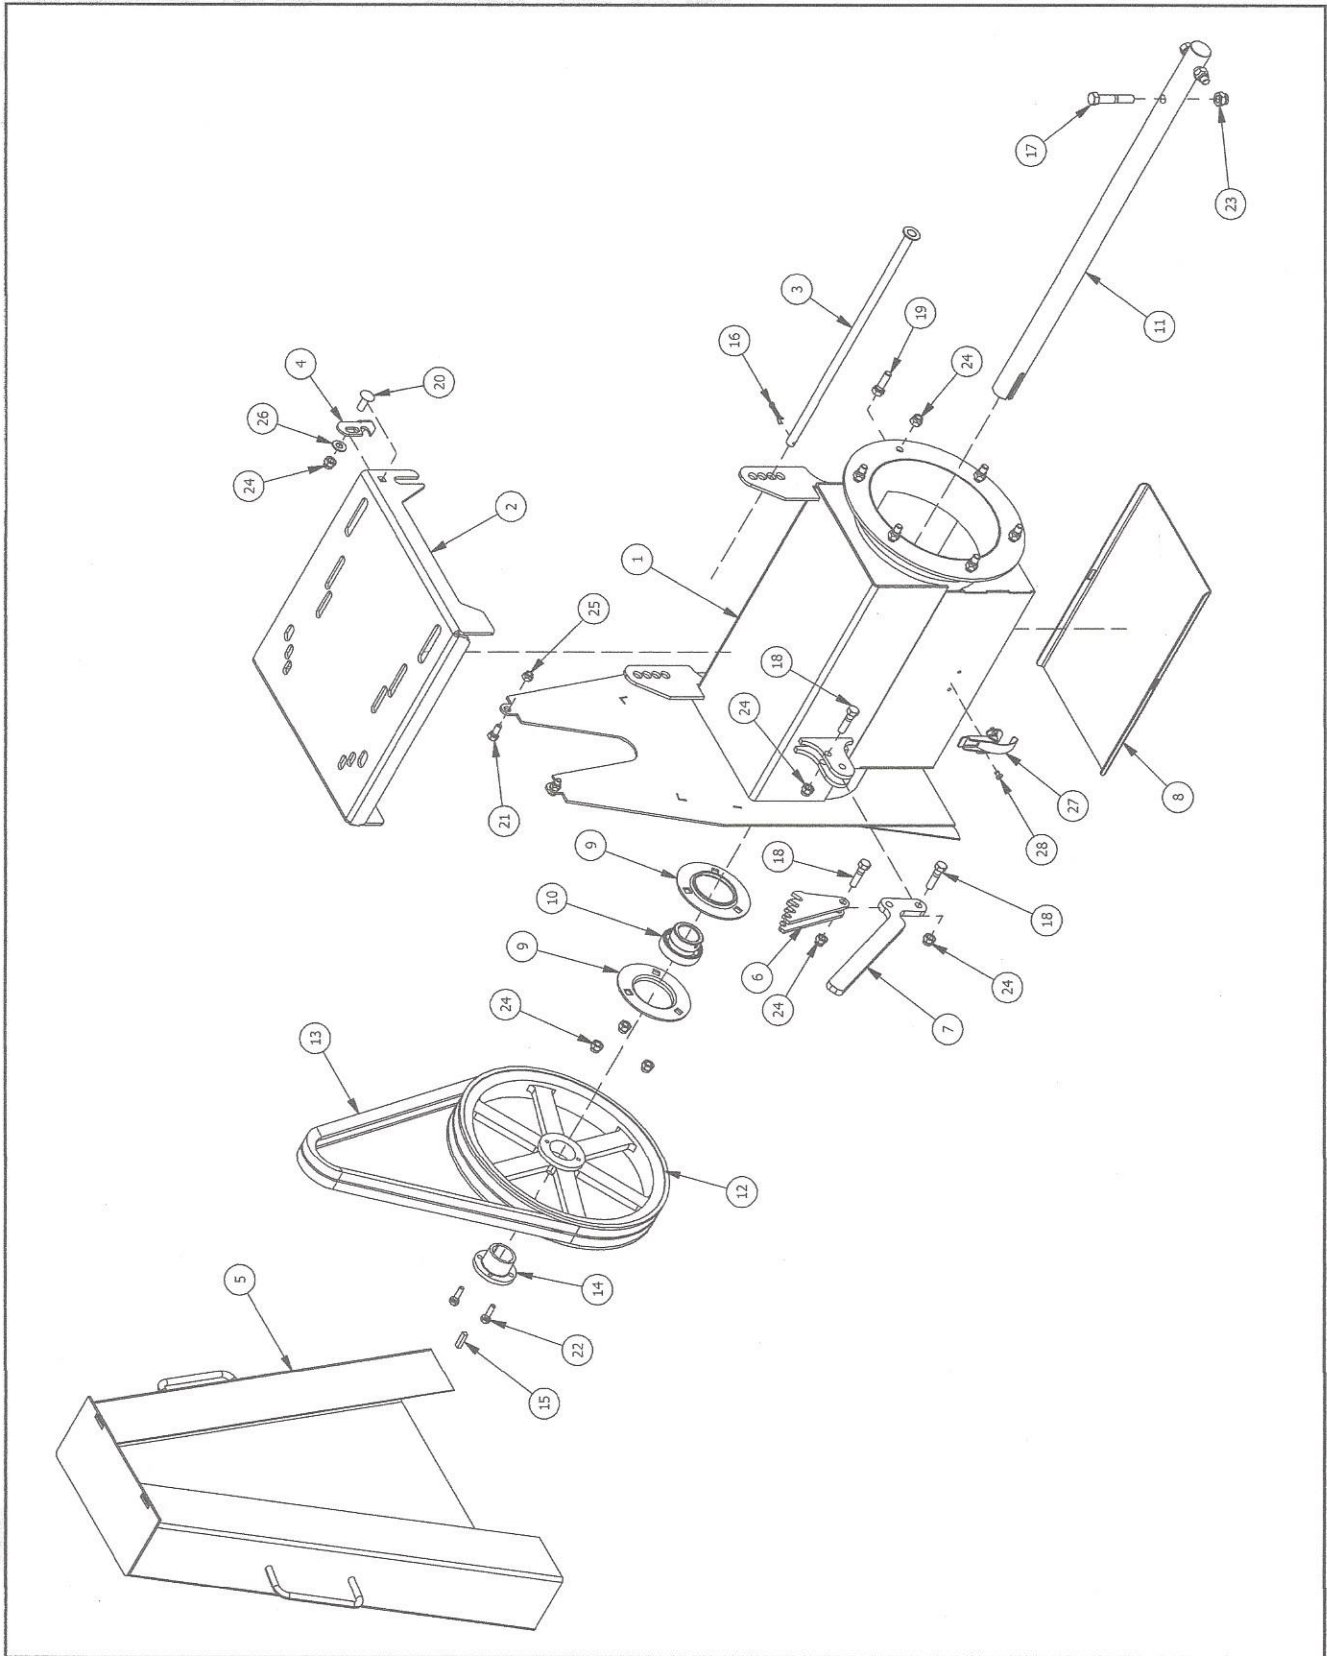

#s	DESCRIPTION	8" PART #	QTY	10" PART #	QTY
1	Main Head Housing	19308	1	19309	1
2	Main Head Lid	19328	1	19329	1
3	1 1/4" Driveshaft	19323	1	19323	1
4	1 1/4" Bearing Flangette	10966	2	10966	2
5	1 1/4" Bearing	10965	1	10965	1
Hydraulic Motor					
	Models: 14/15-44/46	11436	1	-	
6	Model: 48/50	11437	1	-	
	Models: 14/15-38/40	-		11436	1
	Models: 42/43-48/50	-		11437	1
7	Hydraulic Guard	12319	1	12319	1
8	1 1/4" Coupler	11434	1	11434	1
9	Step Key	19668	1	19668	1
10	1/4 x 1" Key	10281	1	10281	1
11	7/16 x 2 1/2" Bolt	15778	2	15778	2
12	1/2 x 1 1/2" Bolt	10294	2	10294	2
13	3/8 x 1 1/4" Bolt	10311	6	10311	8
14	3/8 x 3/4" Bolt	10369	2	10369	2
15	1/2" Nylon Locknut	10318	2	10318	2
16	7/16" Nylon Locknut	15779	2	15779	2
17	3/8" Nylon Locknut	10274	9	10274	11
18	3/8" Lockwasher	10276	2	10276	2
19	3/8" Flatwasher SM OD	10275	2	10275	2
20	1/4" Setscrew	c/w coupler	2	c/w coupler	2
21	Powerhead Lid Latch	10129	2	10129	2
22	Rivet	10972	4	10972	4