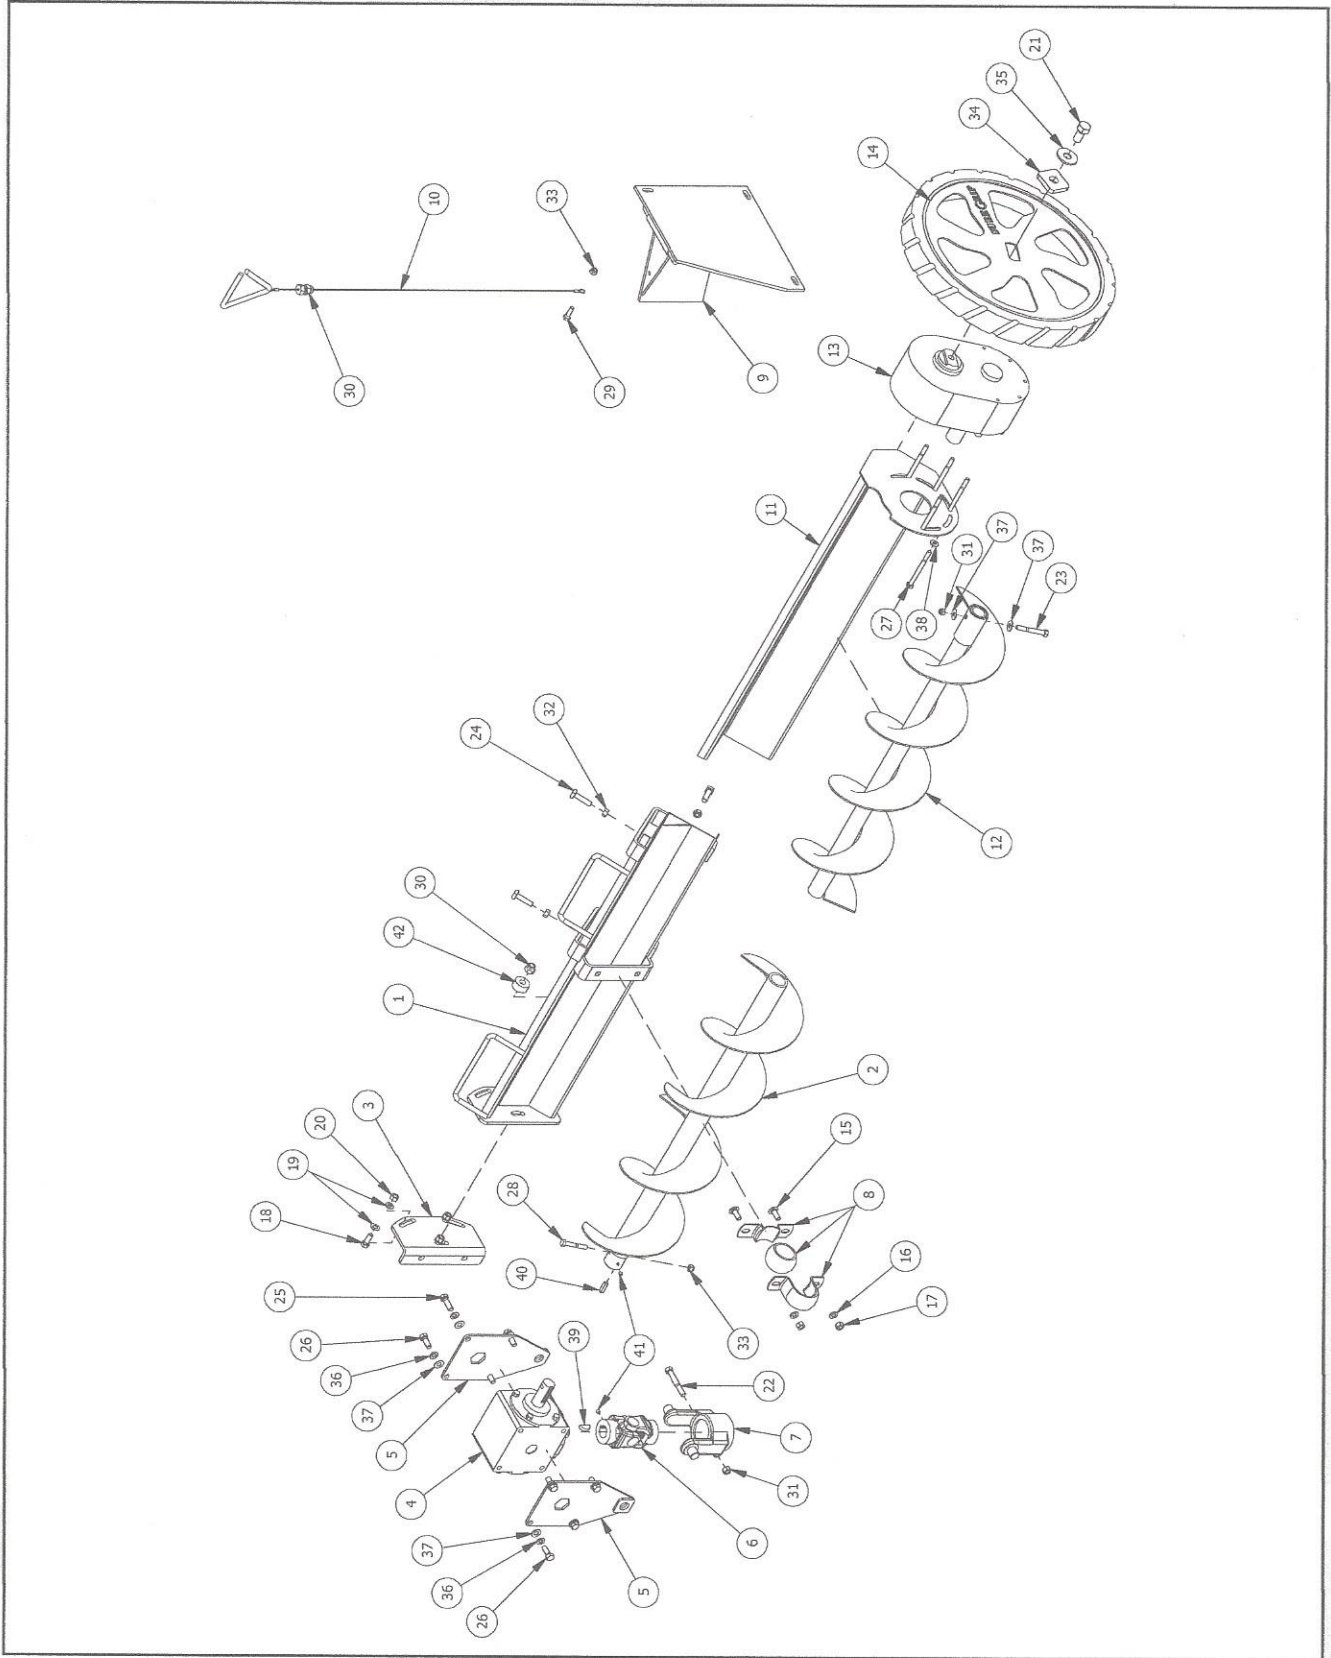

#s	DESCRIPTION	8" PART #	10" PART #	QTY
1	Main Incline Housing	10584	10584	1
2	Incline Main Auger	10755	10754	1
3	Drive Shaft Stub	20705	20704	1
4	Drive Shaft Stub Top	10176	10176	1
5	1 1/4" U-Joint	10500	10500	1
6	Incline Main Lid	10902	10902	1
7	Incline Short Lid	10903	10903	1
8	Hanger Bearing Bracket	12739	12742	1
9	Hanger Bearing Bushing	23899	23899	1
10	Hanger Bearing Spacer Plate	15781	n/a	1
11	Incline Cradle	10587	10587	1
12	Incline Stand	10589	10589	1
13	1/4 x 1" Key	10281	10281	2
14	5/16 x 2 1/4" Spring Pin	10342	10342	2
15	3/8" Setscrew	c/w u-joint	c/w u-joint	2
16	1/2 x 1 1/2" Bolt	10294	10294	8
17	7/16 x 2 1/2" Bolt	15778	15778	4
18	3/8 x 2 1/2" Bolt	10308	10308	4
19	3/8 x 3/4" Bolt	10369	10369	2
20	3/8" Flatwasher LG OD	10304	10304	8
21	3/8" Flatwasher SM OD	10275	10275	2
22	3/8" Lockwasher	10276	10276	2
23	1/2" Nylon Locknut	10318	10318	7
24	7/16" Nylon Locknut	15779	15779	4
25	3/8" Nylon Locknut	10274	-	10
		-	10274	12
26	Self-Tapping Screw	10299	10299	10
27	Tube Adaptor Weldment	20700	20701	1
28	3/8 x 1 1/4" Bolt	10311	-	6
		-	10311	8
29	Grease Zerk Extension	23079	n/a	1
30	Grease Zerk	23108	23108	1