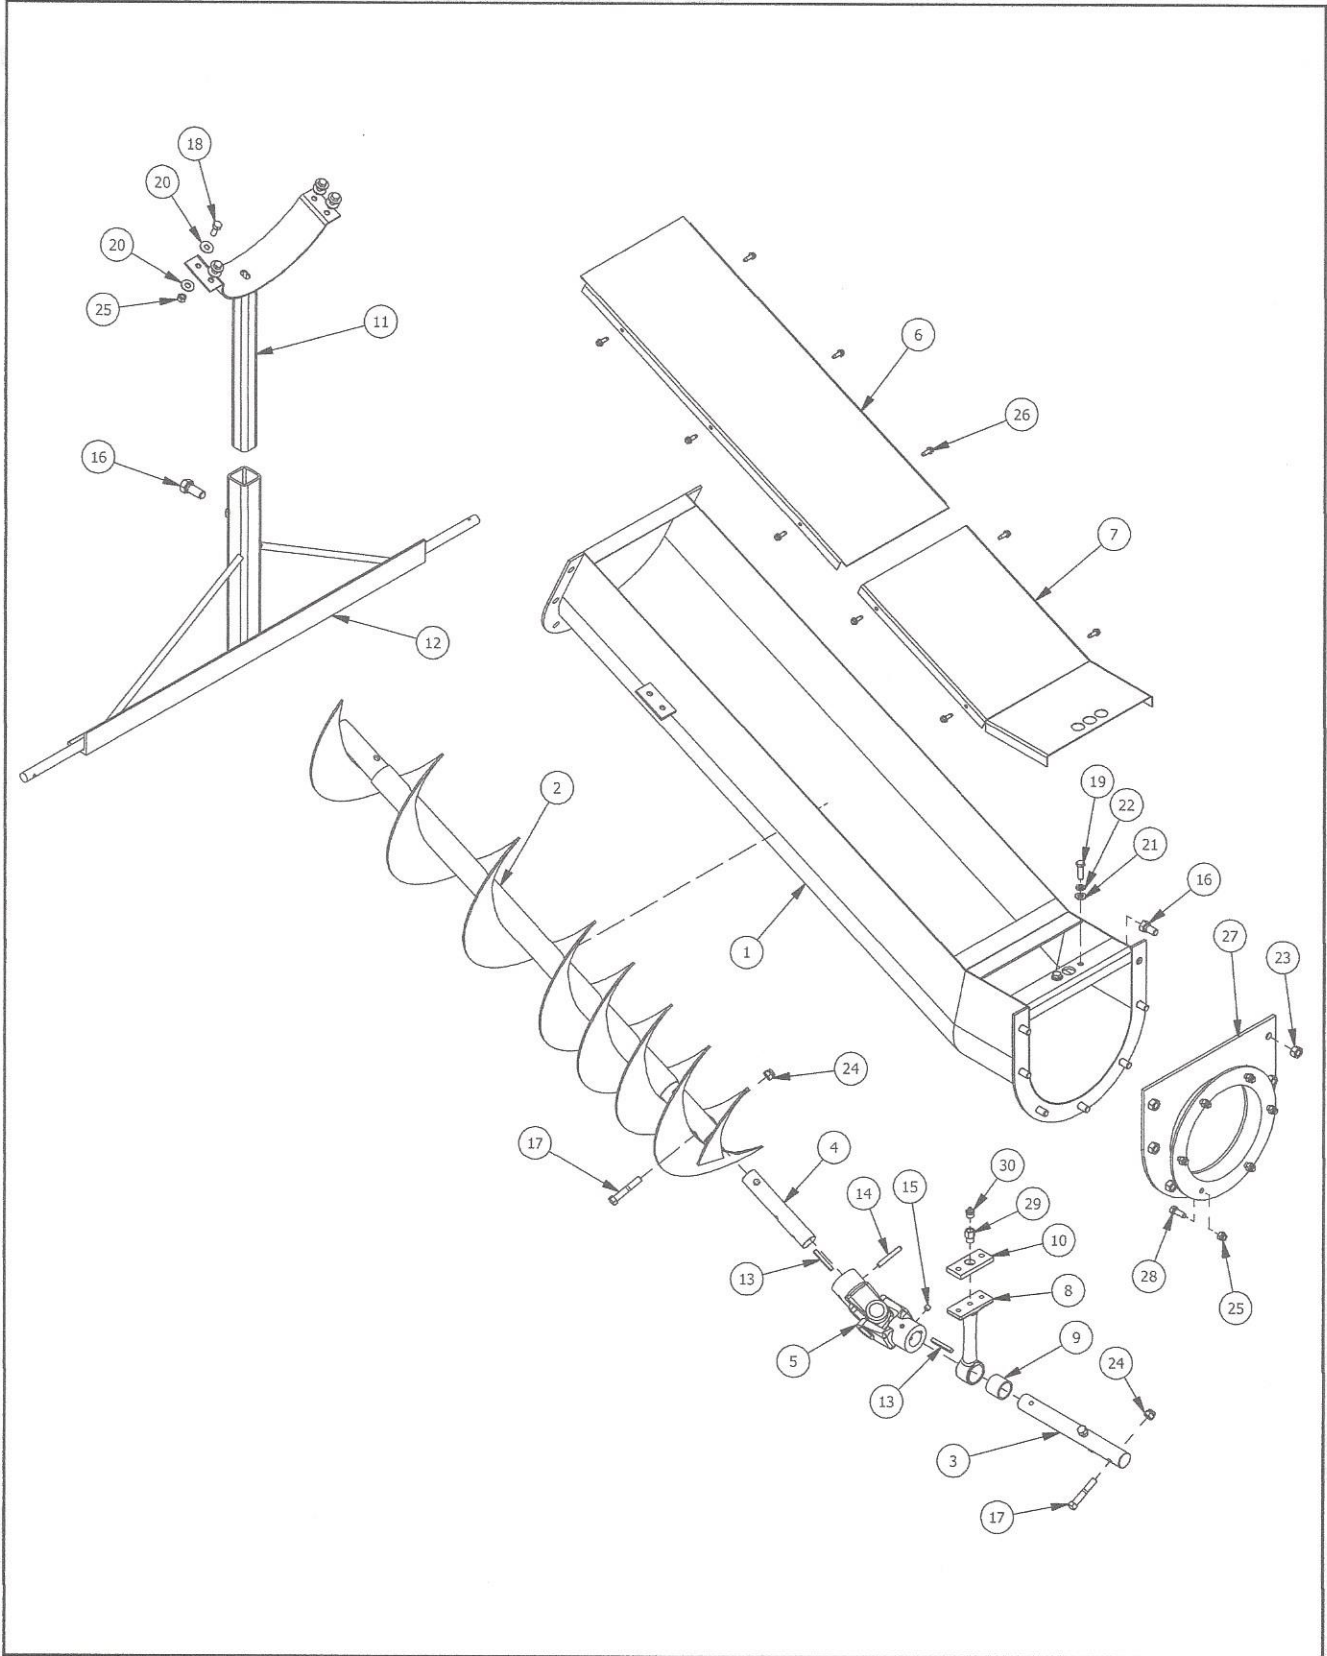

#s	DESCRIPTION	8" PART #	QTY	10" PART #	QTY
1	Main Head Weldment	19310	1	19311	1
2	Motor Mount Plate	10114	1	10114	1
3	Motor Mount Hinge Rod	10991	1	10991	1
4	Motor Mount Safety Clip	10173	1	10173	1
5	Steel Belt Guard	19330	1	19330	1
6	Motor Mount Ratchet Adjustment Bracket	10990	1	10990	1
7	Ratchet Handle	10989	1	10989	1
8	Main Head Lid	19328	1	19329	1
9	1 1/4" Bearing Flangette	10966	2	10966	2
10	1 1/4" Bearing	10965	1	10965	1
11	1 1/4" Driveshaft	19323	1	19323	1
	Pulley 13" - 2 Groove				
	Models: 14/15-38/40	10967	1	10967	1
12	Pulley 13" - 3 Groove				
	Models: 42/43-48/50	10970	1	10970	1
	BX54 Belts				
	Models: 14/15-38/40	11311	2	11311	2
13	BX58 Belts				
	Models: 42/43-48/50	11315	3	11315	3
14	1 1/4" Hub	11290	1	11290	1
15	1/4 x 1" Key	10281	1	10281	1
16	1/8" Cotterpin	10292	1	10292	1
17	7/16 x 2 1/2" Bolt	15778	2	15778	2
18	3/8 x 1 1/2" Bolt	10293	3	10293	3
19	3/8 x 1 1/4" Bolt	10311	6	10311	8
20	3/8 x 1 1/4" Carriage Bolt	11358	1	11358	1
21	5/16 x 3/4" Bolt	10344	2	10344	2
22	1/4 x 3/4" Bolt	c/w hub	2	c/w hub	2
23	7/16" Nylon Locknut	15779	2	15779	2
24	3/8" Nylon Locknut	10274	13	10274	15
25	5/16" Nylon Locknut	10290	2	10290	2
26	3/8" Flatwasher SM OD	10275	1	10275	1
27	Powerhead Lid Latch	10129	2	10129	2
28	Rivet	10972	4	10972	4